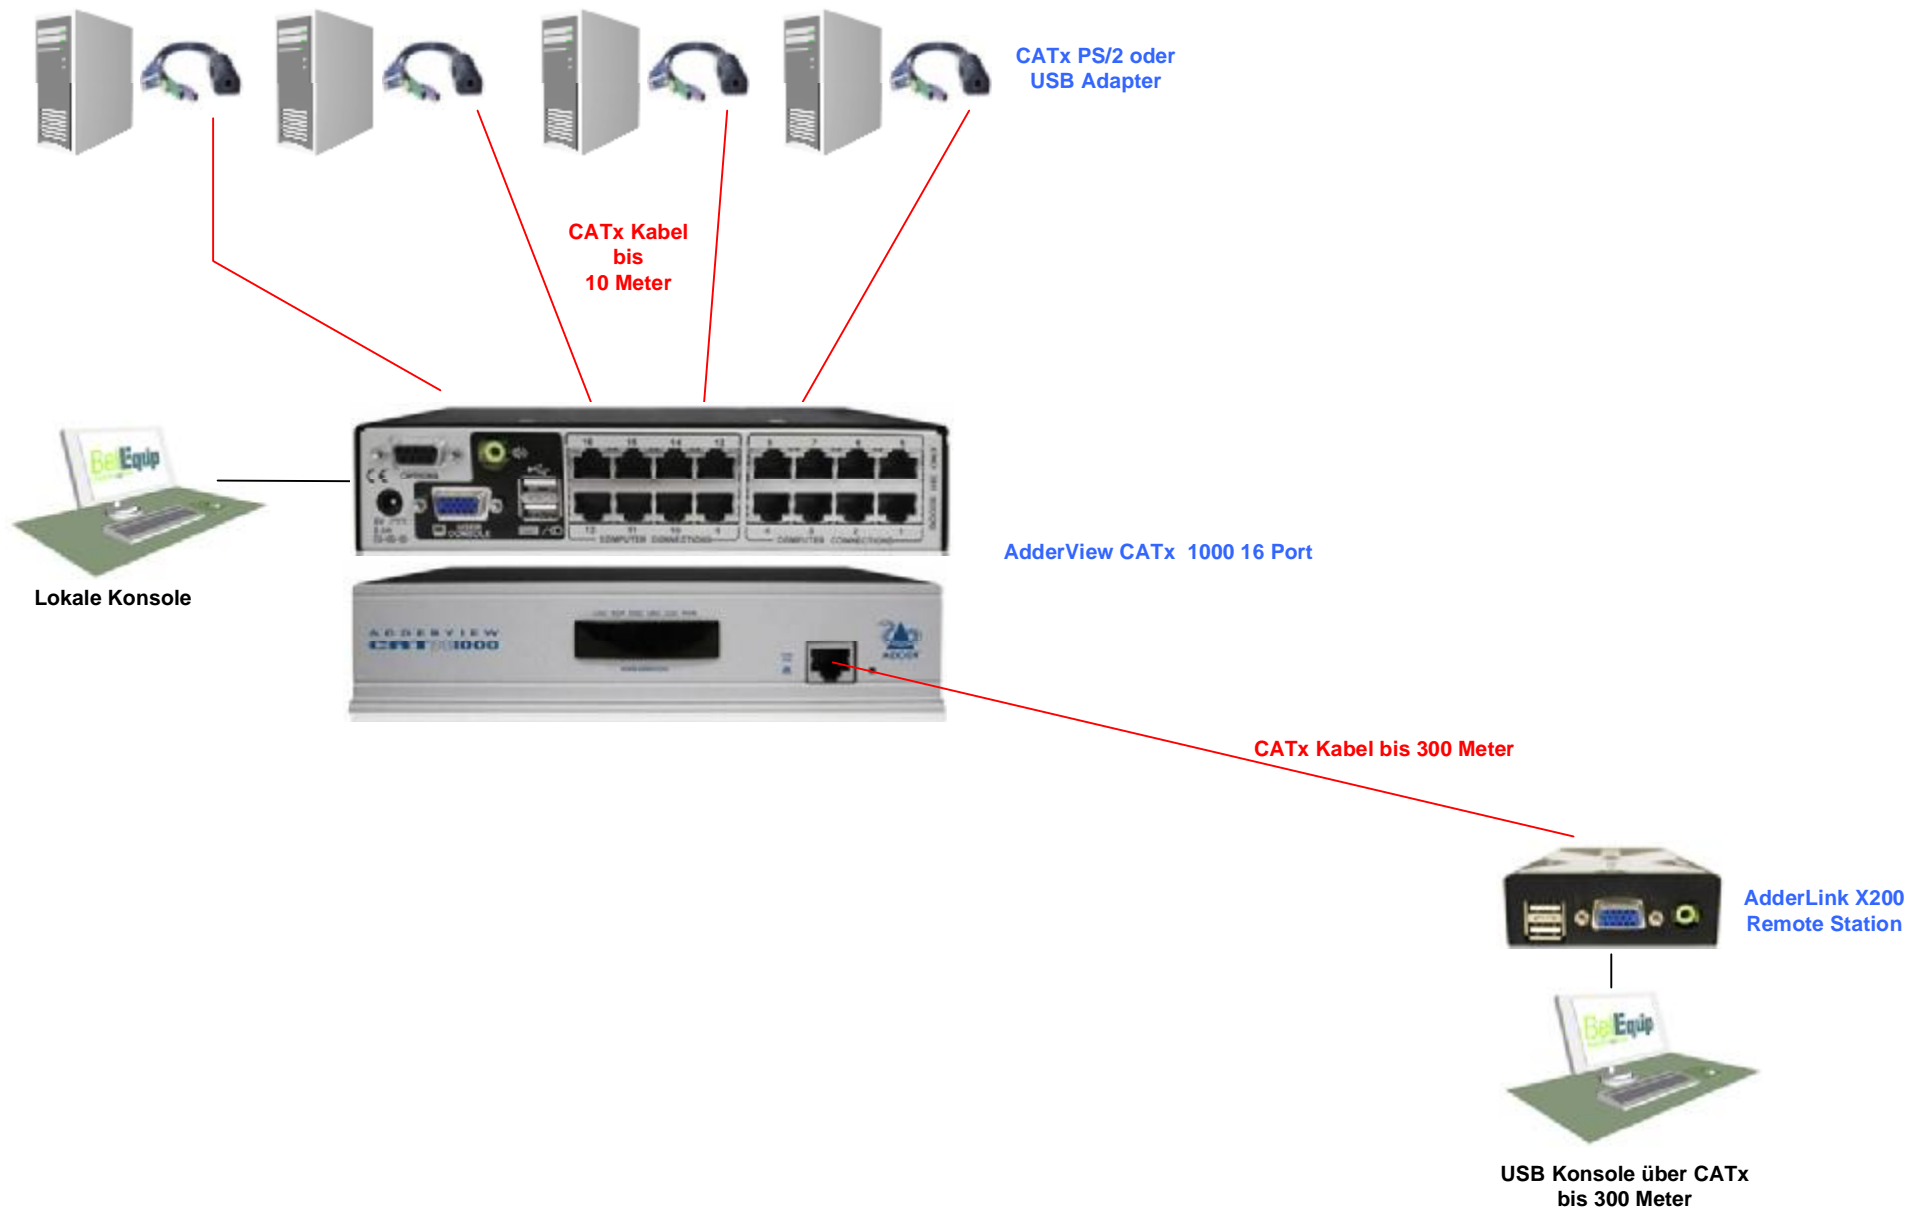

AdderView CATx 1000 – 16 Port Single User CATX KVM Switch

AdderView CATx 1000 – 16 Port Single User CATx KVM Switch
1x Lokaler Zugriff + 1x Remote über CATx bis 300 Meter

Martin Hinterlehner Bellequip GmbH
Tel.: 02822 33 33 999 Fax.: 02822 33 33 995 Mobil: 0664 33 33 999
E-Mail: martin.hinterlehner@bellequip.at Internet: www.bellequip.at