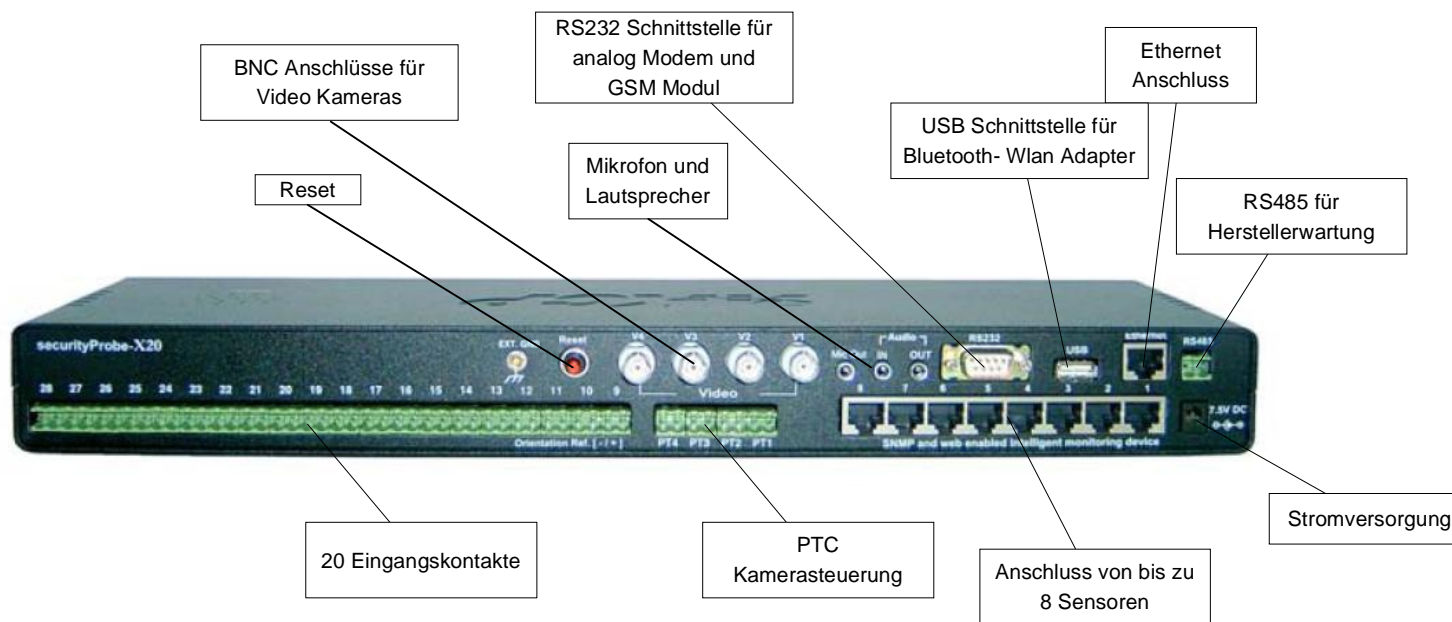

securityProbe-X20 – Rack Monitoring Lösung

Benachrichtigung über:

- + SNMP Traps
- + SMS/MMS
- + E-Mail
- + Relais Ausgänge
- + Kunden Scripts
- + FTP
- + Sprache
- + Alarm Sound
- + Telefonanruf
- + Skype
- + bis zu 4 Kameras
- + 20 Eingangskontakte

Temperatursensor

Temperatur- und Luftfeuchtigkeitssensor

Wassersensor

Security Sensor

Airflow Sensor

Potentialfreie Kontakt

AC Voltage Sensor

Digital Voltmeter

Sensorkontrolliertes Relais

Rauchmelder

Bewegungsmelder

Alarmsirene inkl. Stroboskoplicht

universell montierbare Kamera

Pan-Tilt Dome Camera

Power Monitor

8 Port Power Relay